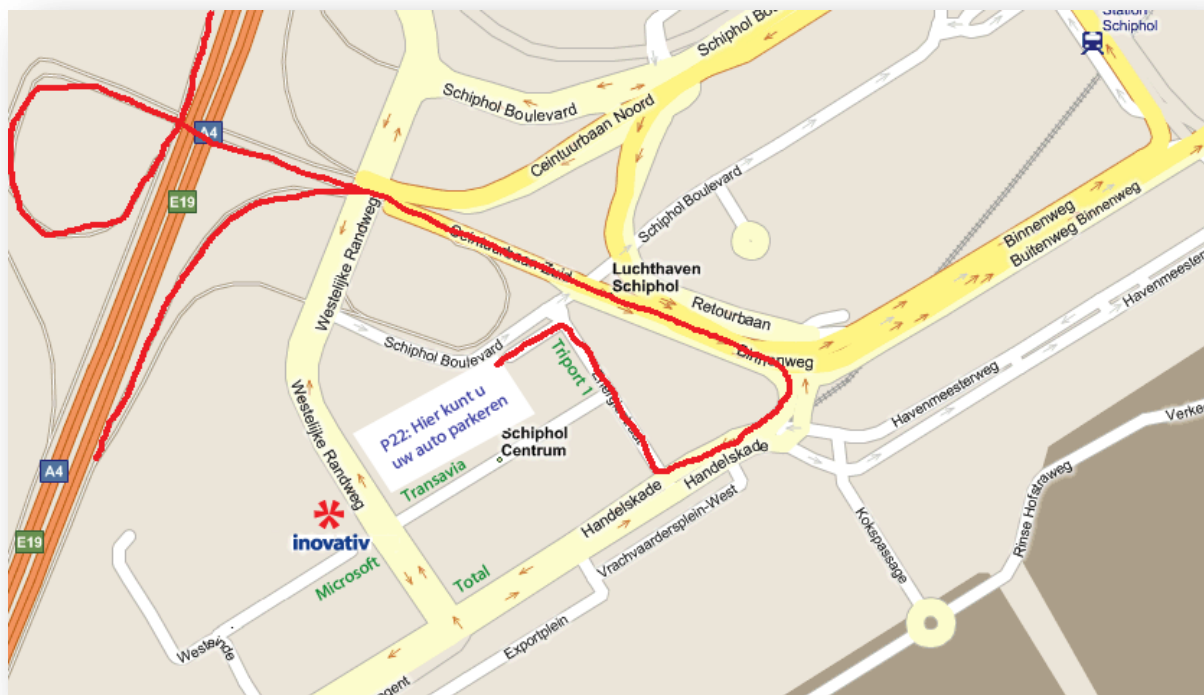

# ROTEBESCHRIJVING

## System Center Technology Center

Evert van de Beekstraat 310

1118 CX, Schiphol

- Volg de A4 richting Schiphol
- Verlaat de A4 via afslag 2 "Schiphol"
- Volg de borden "Cargo / Vracht"
- Sla onder aan de afrit naar rechts
- Volg de borden "Triport 1"
- Sla rechtsaf de Energiestraat in
- Onder het Triport 1 gebouw, sla links de Triport weg in
- Parkeer op P22
- Verlaat het parkeerterrein en steek via de zebra de Westelijke Randweg over